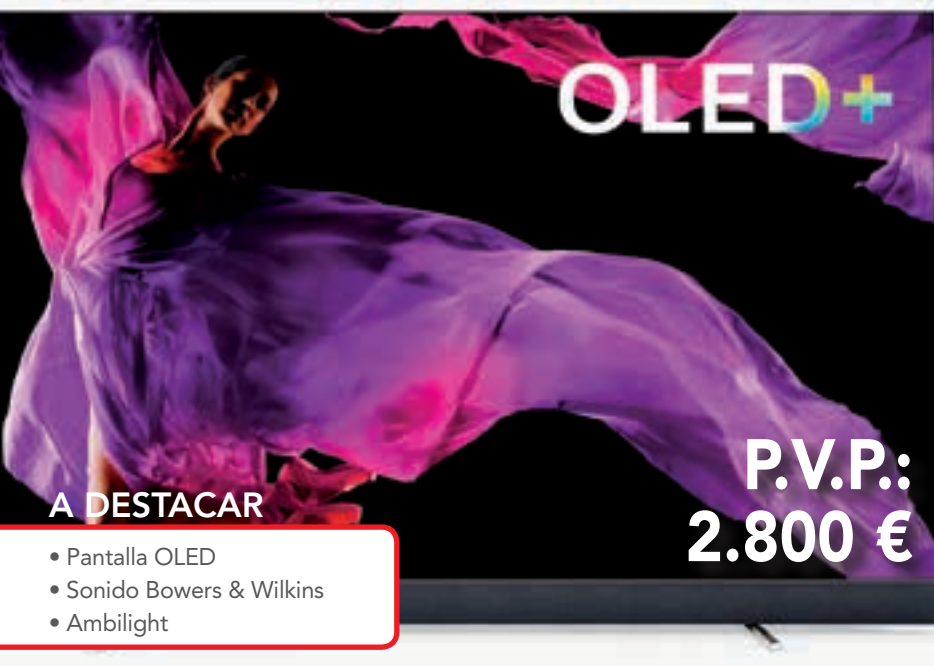

El 65OLED903/12 de 65 pulgadas está motorizado con la segunda generación del procesador Philips

Un televisor excelente, con muy buena calidad de imagen que se complementa con un gran sonido, gracias a la colaboración con Bowers & Wilkins

P5 Perfect Picture Engine, que ejecuta las rutinas de Perfect Natural Reality para que las imágenes OLED, ya de por sí espectaculares, lleguen a un nivel de realismo todavía mayor. Tanto las zonas de la imagen más brillantes como las más oscuras, se reproducen con precisión. Los colores son naturales y los movimientos suaves.

Como buen representante de Philips, el televisor ofrece también Ambilight, el conocido sistema que proyecta luz desde la parte posterior de la pantalla, y que proporciona un modo diferente de visionado. Se utilizan LED inteligentes que producen una iluminación ambiental adaptada a lo que estamos viendo.

El televisor es también compatible con HDR, pero se limita al sistema HDR 10+.

Android TV

El 65OLED903/12 apuesta por el sistema operativo Android TV. Incluye una galería de aplicaciones de Philips y Chromecast integrado. También lleva Asistente de Google, por lo que puede ser controlado con la voz, extendiéndose este control a los dispositivos inteligentes compatibles con el asistente. ■

DATOS TÉCNICOS

PANTALLA	OLED 4K Ultra HD 65"
RESOLUCIÓN	Ultra HD 3840 x 2160
PROCESADOR IMAGEN	P5 Perfect Picture Engine
SONIDO	Sonido de Bowers & Wilkins
HDR	HDR10+
DISTRIBUIDOR	https://www.philips.es